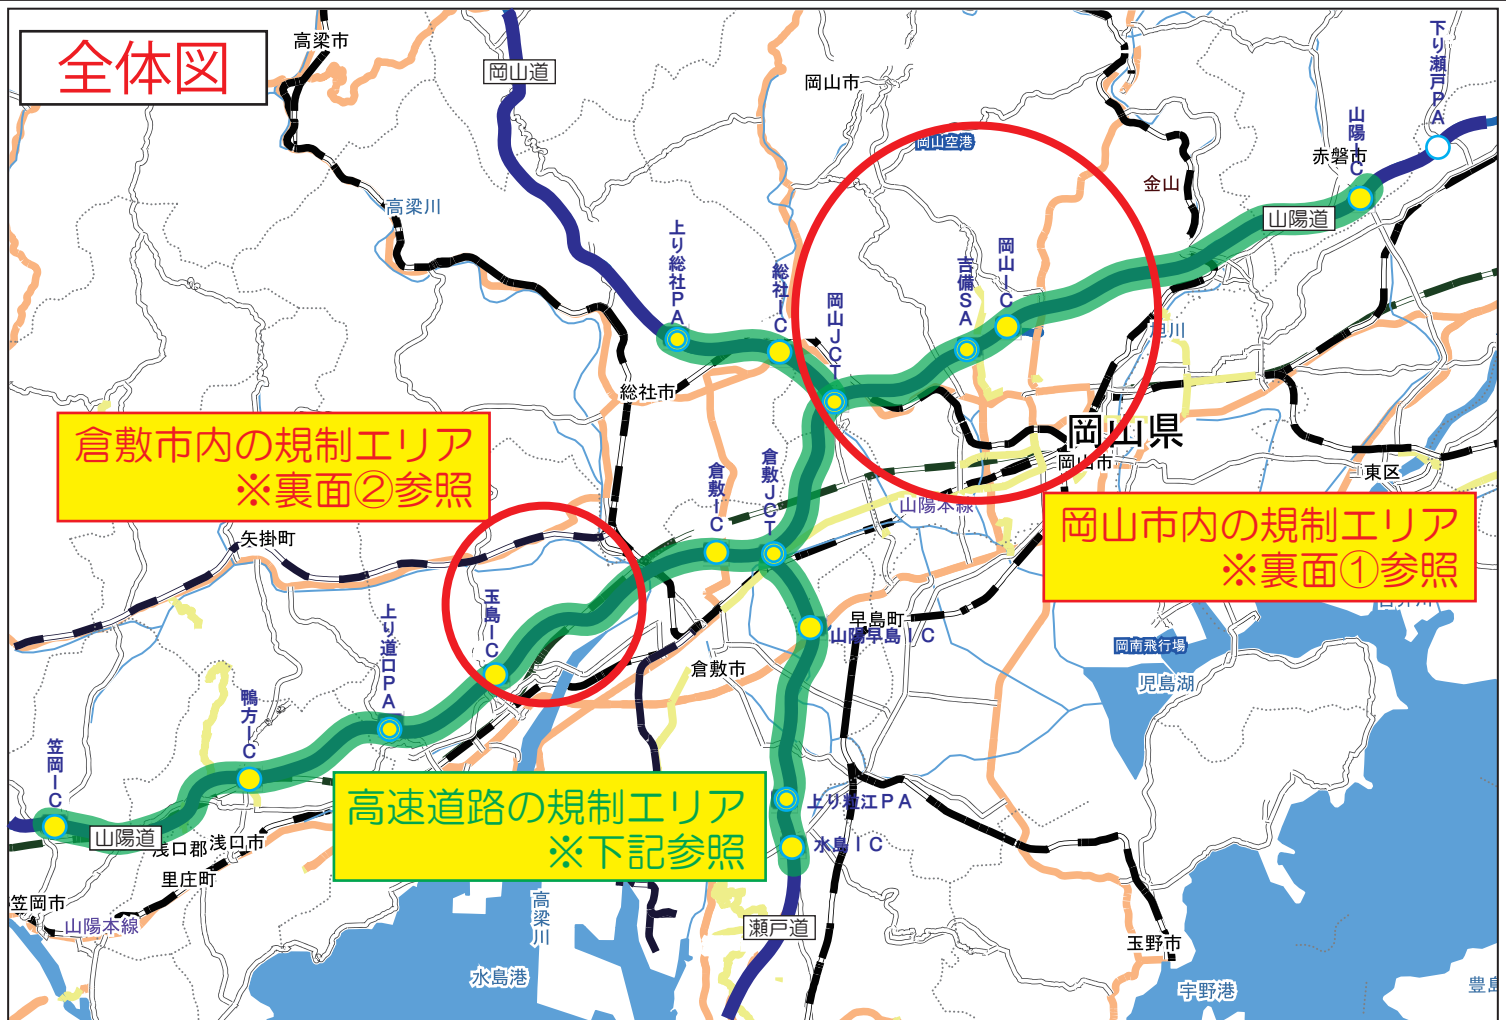

# 交通規制のお知らせ

5月25日（土）・26日（日）の2日間、岡山市内及び倉敷市内（玉島・真備地区）の一部道路では、第74回全国植樹祭及び関連行事の開催に伴い、一時的に交通規制が行われます。

交通規制が行われる道路と時間帯を避け、混雑緩和にご協力をお願いします。

## 高速道路の規制

月日	規制時間 ※1	路線	区間 ※2	流入規制IC ※3	
5/26 (日)	14:00 ~ 15:30	山陽道	上り	笠岡 IC ~ 玉島 IC	鴨方 IC (上り)、玉島 IC (上り・下り)
			下り	山陽 IC ~ 玉島 IC	倉敷 IC (下り)、岡山 IC (上り・下り)
		岡山道	上り	総社 PA ~ 岡山 JCT	総社 IC (上り)
		瀬戸道	上り	水島 IC ~ 倉敷 JCT	早島 IC (上り)
	17:00 ~ 18:30	山陽道	上り	鴨方 IC ~ 岡山 IC	玉島 IC (上り・下り)、倉敷 IC (上り)
			下り	山陽 IC ~ 岡山 IC	岡山 IC (上り・下り)、山陽 IC (下り)
		岡山道	上り	総社 PA ~ 岡山 JCT	総社 IC (上り)
		瀬戸道	上り	水島 IC ~ 倉敷 JCT	早島 IC (上り)

※1 規制時間は、当日の交通状況等により、前後する場合があります。

※2 区間内のSA・PAは、規制時間の範囲内で一時的に高速道路本線への流入ができなくなります。

※3 流入規制ICは、規制時間の範囲内で一時的に高速道路への流入ができなくなります。

## ① 岡山市内の規制エリア

月日	規制時間	規制エリア
5/25 (土)	11:00 ~ 12:30	エリア1 + エリア2 + エリア3
	14:00 ~ 17:00	エリア3
5/26 (日)	10:00 ~ 13:00	エリア3
	14:00 ~ 15:30	エリア2 + エリア3
	17:30 ~ 19:00	エリア1

※ 上記規制時間の範囲内で一時的に交通規制が行われます。