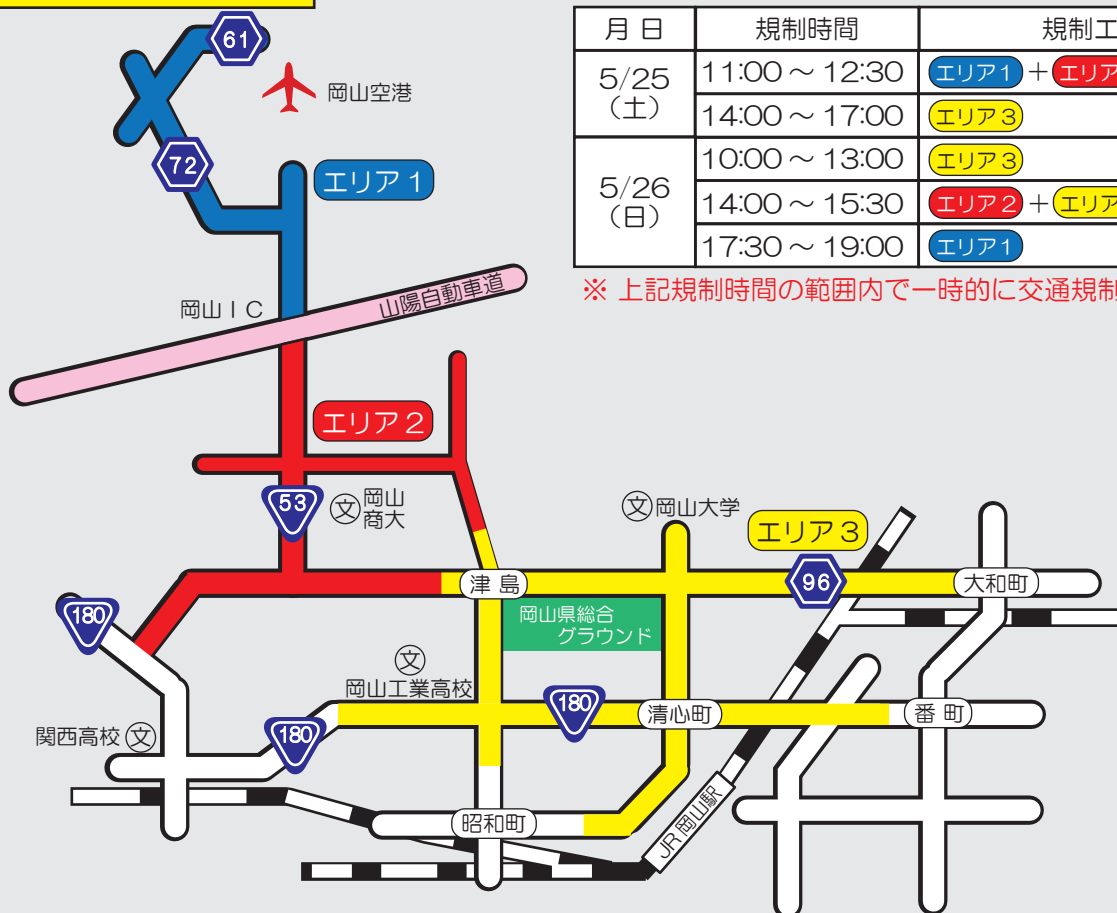

# 交通規制のお知らせ

5月25日（土）・26日（日）の2日間、岡山市内及び倉敷市内（玉島・真備地区）の一部道路では、第74回全国植樹祭及び関連行事の開催に伴い、一時的に交通規制が行われます。

交通規制が行われる道路と時間帯を避け、混雑緩和にご協力をお願いします。

## 高速道路の規制

月日	規制時間 ※1	路線	区間 ※2	流入規制IC ※3	
5/26 (日)	14:00 ~ 15:30	山陽道	上り	笠岡 IC ~ 玉島 IC	鴨方 IC (上り)、玉島 IC (上り・下り)
			下り	山陽 IC ~ 玉島 IC	倉敷 IC (下り)、岡山 IC (上り・下り)
		岡山道	上り	総社 PA ~ 岡山 JCT	総社 IC (上り)
		瀬戸道	上り	水島 IC ~ 倉敷 JCT	早島 IC (上り)
	17:00 ~ 18:30	山陽道	上り	鴨方 IC ~ 岡山 IC	玉島 IC (上り・下り)、倉敷 IC (上り)
			下り	山陽 IC ~ 岡山 IC	岡山 IC (上り・下り)、山陽 IC (下り)
		岡山道	上り	総社 PA ~ 岡山 JCT	総社 IC (上り)
		瀬戸道	上り	水島 IC ~ 倉敷 JCT	早島 IC (上り)

※1 規制時間は、当日の交通状況等により、前後する場合があります。

※2 区間内のSA・PAは、規制時間の範囲内で一時的に高速道路本線への流入ができなくなります。

※3 流入規制ICは、規制時間の範囲内で一時的に高速道路への流入ができなくなります。

## ① 岡山市内の規制エリア

月日	規制時間	規制エリア
5/25 (土)	11:00 ~ 12:30	エリア1 + エリア2 + エリア3
	14:00 ~ 17:00	エリア3
5/26 (日)	10:00 ~ 13:00	エリア3
	14:00 ~ 15:30	エリア2 + エリア3
	17:30 ~ 19:00	エリア1

※ 上記規制時間の範囲内で一時的に交通規制が行われます。