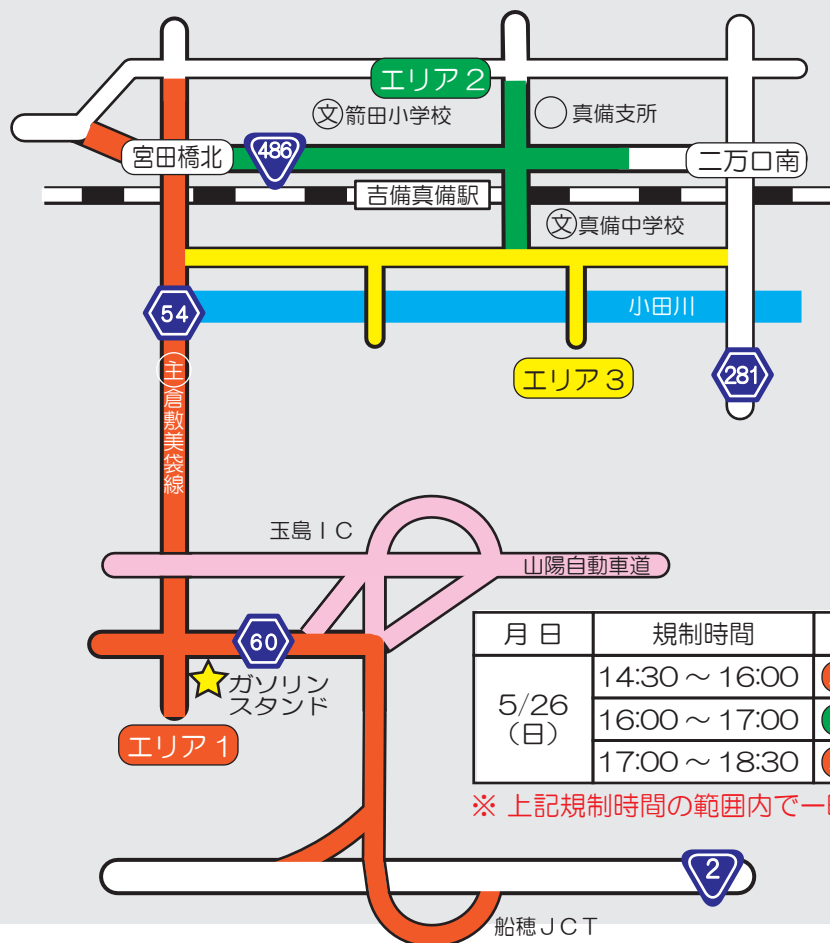

# 交通規制のお知らせ

5月25日（土）・26日（日）の2日間、岡山市内及び倉敷市内（玉島・真備地区）の一部道路では、第74回全国植樹祭及び関連行事の開催に伴い、一時的に交通規制が行われます。

交通規制が行われる道路と時間帯を避け、混雑緩和にご協力をお願いします。

※1 規制時間は、当日の交通状況等により、前後する場合があります。

※2 区間内のSA・PAは、規制時間の範囲内で一時的に高速道路本線への流入ができなくなります。

※3 流入規制ICは、規制時間の範囲内で一時的に高速道路への流入ができなくなります。

## ① 岡山市内の規制エリア

月日	規制時間	規制エリア
5/25 (土)	11:00 ~ 12:30	エリア1 + エリア2 + エリア3
	14:00 ~ 17:00	エリア3
5/26 (日)	10:00 ~ 13:00	エリア3
	14:00 ~ 15:30	エリア2 + エリア3
	17:30 ~ 19:00	エリア1

※ 上記規制時間の範囲内で一時的に交通規制が行われます。

## ② 倉敷市内（玉島・真備地区）の規制エリア

月日	規制時間	規制エリア
5/26 (日)	14:30 ~ 16:00	エリア1 + エリア2
	16:00 ~ 17:00	エリア2 + エリア3
	17:00 ~ 18:30	エリア1 + エリア2

※ 上記規制時間の範囲内で一時的に交通規制が行われます。

- 交通規制が行われる道路及びその周辺では、規制時間帯の通行を避け、**混雑緩和**にご協力ください。
- 交通規制箇所では、**現場警察官の指示**に従い、安全に通行してください。